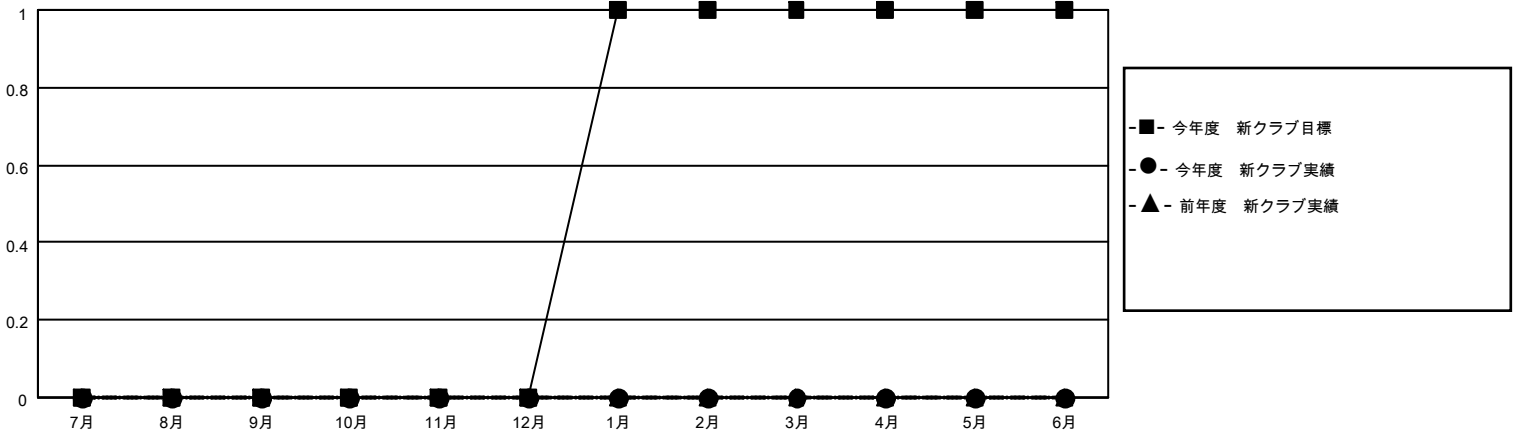

MONTHLY MEMBERSHIP PROGRESS REPORT

地域 JAPAN

District 331 A

Results as of: 8/31/2020

クラブ			
結果：2020-2021			
四半期	新クラブ目標	新クラブ	解散クラブ
7月/8月/9月	0	0	0
10月/11月/12月	0	0	0
1月/2月/3月	1	0	0
4月/5月/6月	0	0	0

名			
結果：2020-2021			
四半期	会員純増目標	会員増強実績	退会者(転籍を含む)実際
7月/8月/9月	70	56	33
10月/11月/12月	60	0	0
1月/2月/3月	50	0	0
4月/5月/6月	40	0	0

新クラブ目標及び実績累計