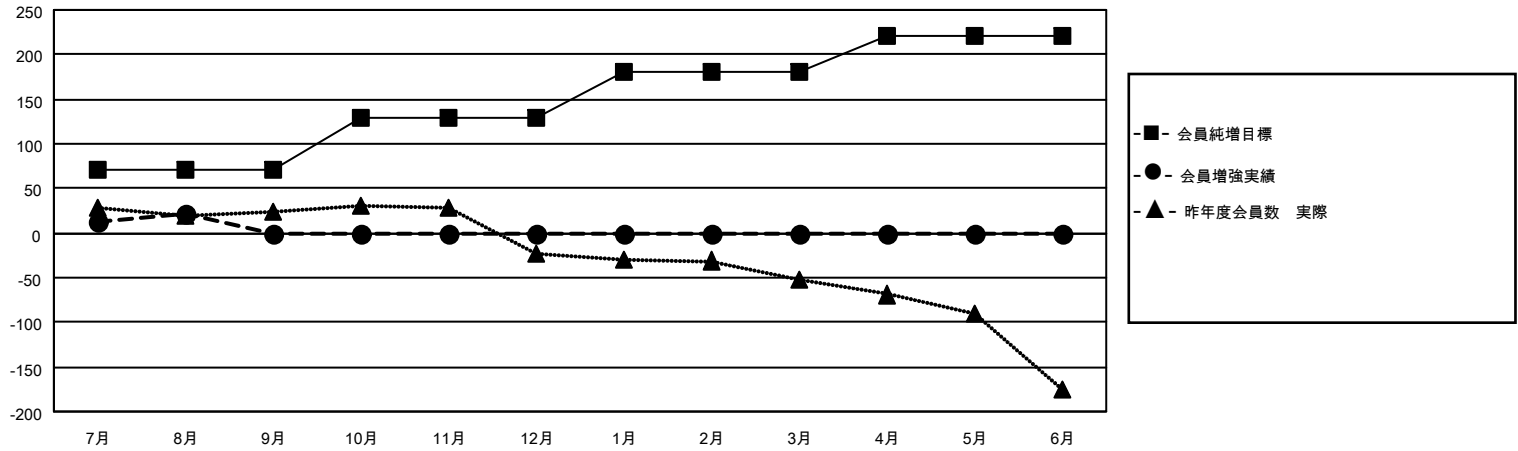

# MONTHLY MEMBERSHIP PROGRESS REPORT

地域 JAPAN

District 331 A

Results as of: 8/31/2020

クラブ			
結果：2020-2021			
四半期	新クラブ目標	新クラブ	解散クラブ
7月/8月/9月	0	0	0
10月/11月/12月	0	0	0
1月/2月/3月	1	0	0
4月/5月/6月	0	0	0

名			
結果：2020-2021			
四半期	会員純増目標	会員増強実績	退会者(転籍を含む)実際
7月/8月/9月	70	56	33
10月/11月/12月	60	0	0
1月/2月/3月	50	0	0
4月/5月/6月	40	0	0

新クラブ目標及び実績累計

会員目標及び実績累計

解散クラブ: 0	26 CLUBS OF 72 一名以上の新会員を登録	<b>男女別</b> 男性 2,064 (81.52%) 女性 468 (18.48%)
<b>退会者</b> 物故会員 1 クラブ解散 0 その他 32 合計 33	<a href="#">会員累計データを見るには、ここをクリック</a>	世帯主/家族会員合計 687 国際会費半額の家族会員 377